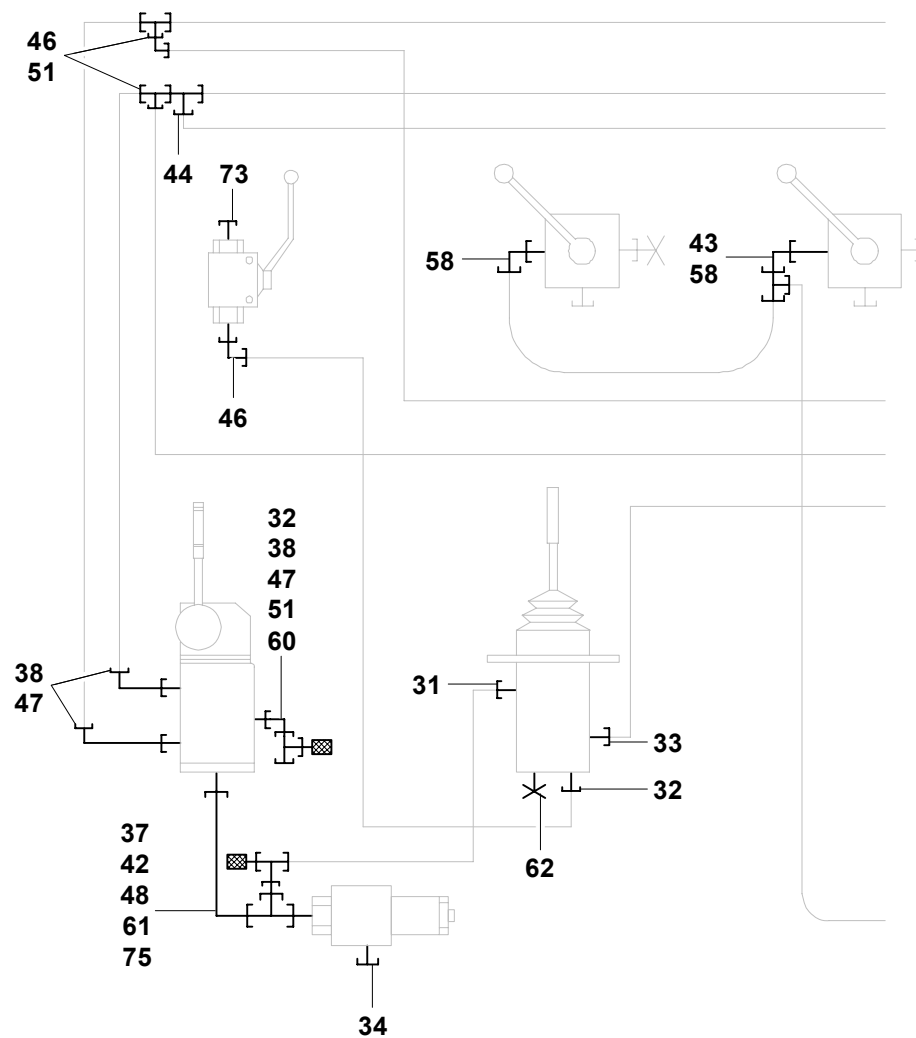

GROVENOTBETRIEB VORM.
EMERGENCY SETBILDTADEL
PICTORIAL DISPLAY

07.12

3201288-ETL B

1/3

**GMK 6400
BE 740
G 789**

3201288-B-BL01-0712-0000

GROVENOTBETRIEB VORM.
EMERGENCY SETBILDТАFEL
PICTORIAL DISPLAY

07.12

3201288-ETL B

2/3

GMK 6400
BE 740
G 789

NOTBETRIEB VORM.
EMERGENCY SET

BILDTADEL
PICTORIAL DISPLAY

GMK 6400
BE 740
G 789

07.12

3201288-ETL B

3/3